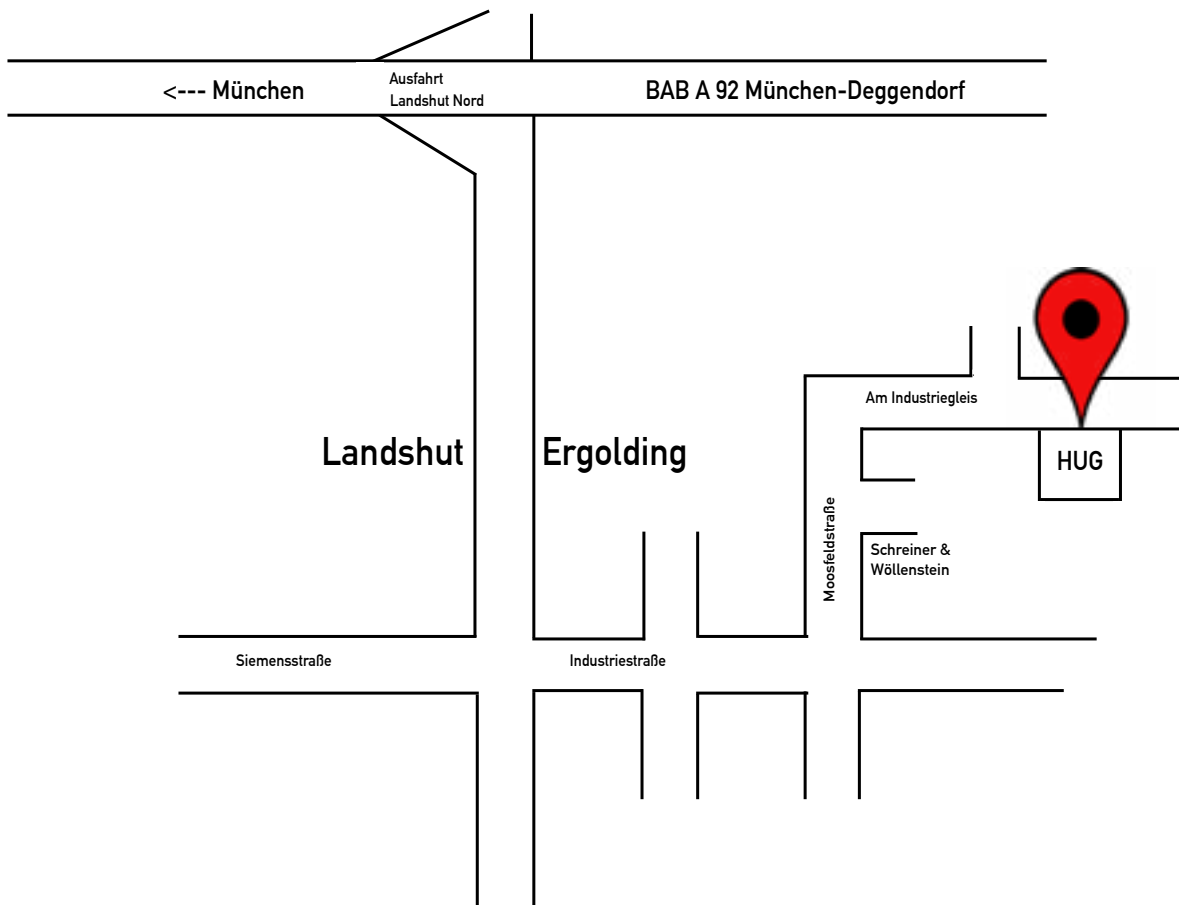

ANFAHRTSPLAN

So finden Sie uns

- Autobahn München - Deggendorf
- Ausfahrt „Landshut Nord/Ergolding“
- Richtung Landshut
- zweite Ampel links (Industriestraße)
- zweite Straße links (Moosfeldstraße)
- Nach dem Rechtsknick ca. 100 m rechts
- ca 300 Meter rechte Seite