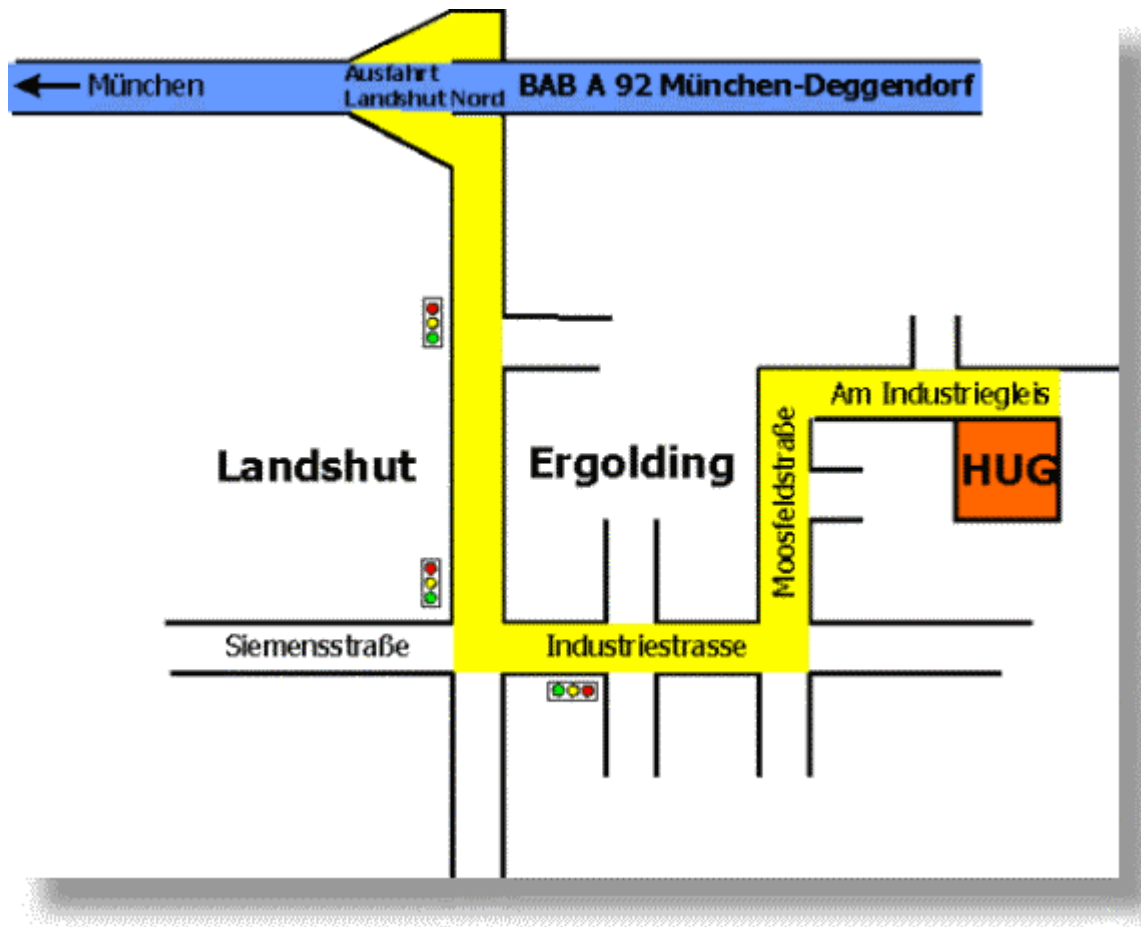

So finden Sie uns

Autobahn München - Deggendorf
 Ausfahrt "Landshut Nord/Ergolding"
 Richtung Landshut
 2.-te Ampel links (Industriestraße)
 2.-te Straße links (Ecke SMART/PEUGEOT) (Moosfeldstraße)
 Nach dem Rechtsknick ca. 100 m rechts